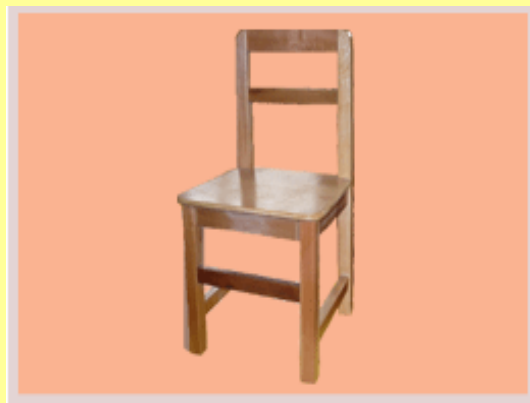

SILLA LACTANTE CON BRAZO

Fichatécnica

Respaldo total 47 cm, cubierta 27.5 x 27.5 cm, de madera nativa,
barniz natural
(Norma JUNJI)

SILLA LACTANTE PORTABACINICA

Ficha Técnica

Alto piso asiento: 23 cm, alto piso brazo 36 cm, alto piso respaldo 47 cm,
madera nativa , con orificio para bacinica y con bacinica incluida.

MODULAR 4 DIVISIONES

FichaTécnica

80 H x 1,10 de largo x 30 cm de fondo, melamina blanca y cantos de colores. (Modulares disponible 4-6-8 divisiones).

PERCHERO

FichaTécnica

Melamina blanca o terciado, con cantos de colores,
10 soportes de madera, 80 x 10 cm de ancho y
soporte de 3.5 de madera
(Se pueden Fabricar Percheros a Pedido)

PERCHERO CON PORTAVASOS
10 UNIDADES

FichaTécnica

10 percheros de madera y 10 posa vasos, melamina y con cantos de colores, 1 metro de largo x 15 cm de altura.

SILLA DE PARVULO

Ficha Técnica

Alto 50 cm, Asiento 280 x 280 x 270 mm
en madera terciada 9 mm de espesor, sin brazo.
Barniz Natural