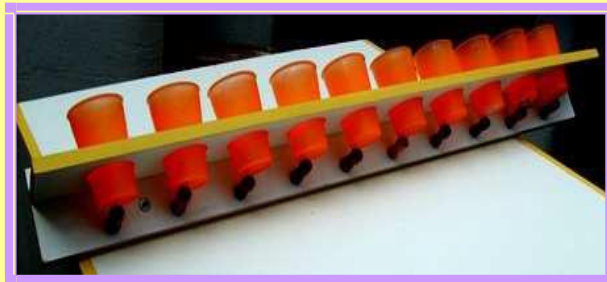

MODULAR 4 DIVISIONES

FichaTécnica

80 H x 1,10 de largo x 30 cm de fondo, melamina blanca y cantos de colores. (Modulares disponible 4-6-8 divisiones).

PERCHERO

FichaTécnica

Melamina blanca o terciado, con cantos de colores,
10 soportes de madera, 80 x 10 cm de ancho y
soporte de 3.5 de madera
(Se pueden Fabricar Percheros a Pedido)